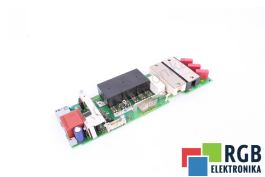

J31070-A5481-F0002-C1-85 A5E00097365 SIEMENS ID62902

Używany SIEMENS J31070-A5481-F0002-C1-85
Sprzęt przetestowany i wyczyszczony.
24 miesiące gwarancji
Dedykowany kurier
Wysyłka w 24h

DANE TECHNICZNE

| | |
|-----------|---|
| PRODUCENT | SIEMENS |
| MODEL | J31070-A5481-F0002-C1-85 |
| KATEGORIA | Podzespoły do serwowzmacniaczy i falowników |
| WAGA [KG] | 2.0 |

PRODUKTY Z OFERTY RGB ELEKTRONIKA TO:

NAJWYŻSZA JAKOŚĆ

Każdy produkt poddawany jest specjalistycznej ocenie, na podstawie najlepszej jakości, by zagwarantować ich bezawaryjną pracę. Dzięki temu możesz mieć pewność, że urządzenie **SIEMENS J31070-A5481-F0002-C1-85** zostało przygotowane z największą starannością.

EKSPRESOWA WYSYŁKA

Produkty z naszego magazynu wysyłamy jeszcze tego samego dnia, w którym zostało złożone zamówienie. Na życzenie klienta wysyłamy również dedykowanego kuriera. Możesz być pewien, że Twój **SIEMENS J31070-A5481-F0002-C1-85** dotrze do Ciebie w najszybszym możliwym terminie.